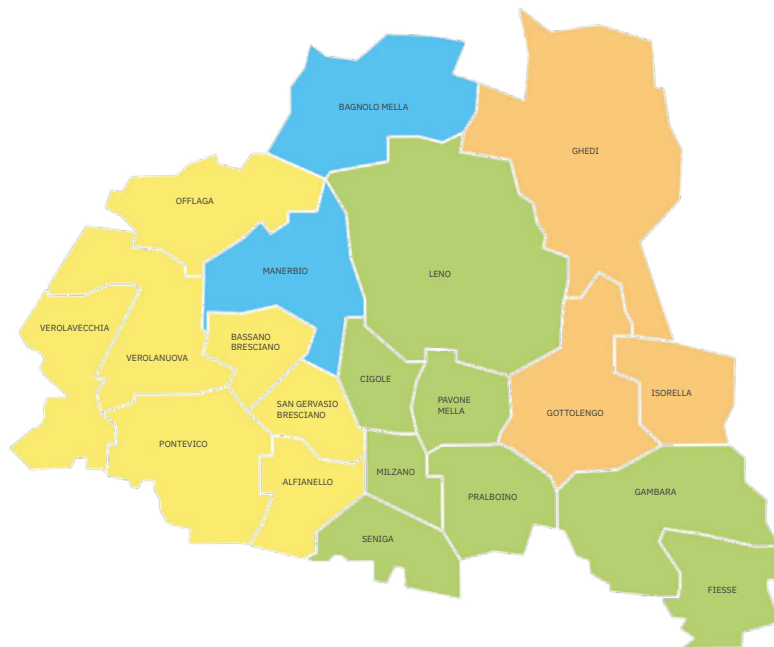

Chi è in rete?

LE ANTENNE TERRITORIALI: enti pubblici e privati e associazioni che abitano il territorio, intercettano i giovani, eseguono il bilancio di competenze, propongono percorsi.

LA CABINA DI REGIA DEL PROGETTO: attiva percorsi per i singoli o di gruppo, affianca le persone e le aziende coinvolte, organizza attività formative, sviluppa le connessioni utili al buon funzionamento di NEXT.

IL MONDO DEL LAVORO: segnala necessità di profili professionali e formative, accoglie giovani in percorsi di tirocinio, può collaborare a ideare percorsi esperienziali.

ENTI LOCALI: offrono una lettura precisa dei bisogni e delle risorse del territorio.

NUOVE ENERGIE X IL TERRITORIO

Next

si rivolge al territorio della **Bassa Bresciana Centrale**, che comprende 20 Comuni: Alfianello, Bagnolo Mella, Bassano Bresciano, Cigole, Fiesse, Gambara, Ghedi, Gottolengo, Isorella, Leno, Manerbio, Milzano, Offlaga, Pavone del Mella, Pontevico, Pralboino, San Gervasio, Seniga, Verolanuova, Verolavecchia.