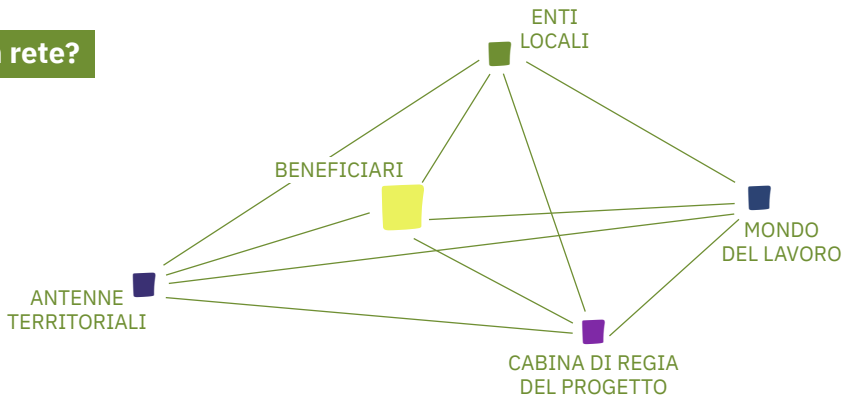

per giovani della fascia 18/34 anni.

NUOVE ENERGIE X IL TERRITORIO

NEXT attiva e connette risorse esistenti, cerca **soluzioni nuove** per facilitare l'ingresso e la permanenza dei giovani nel mondo del lavoro grazie a interventi di tipo personalizzato.

Come funziona?

NUOVE ENERGIE X IL TERRITORIO

Il lavoro di rete è architettura vitale di **NEXT**, mette in circolo **competenze differenti e complementari** capaci di costruire processi di formazione, accompagnamento e inserimento nel mondo del lavoro mirati, efficaci e sostenibili.

Chi è in rete?

LE ANTENNE TERRITORIALI: enti pubblici e privati e associazioni che abitano il territorio, intercettano i giovani, eseguono il bilancio di competenze, propongono percorsi.

LA CABINA DI REGIA DEL PROGETTO: attiva percorsi per i singoli o di gruppo, affianca le persone e le aziende coinvolte, organizza attività formative, sviluppa le connessioni utili al buon funzionamento di NEXT.

IL MONDO DEL LAVORO: segnala necessità di profili professionali e formative, accoglie giovani in percorsi di tirocinio, può collaborare a ideare percorsi esperienziali.

ENTI LOCALI: offrono una lettura precisa dei bisogni e delle risorse del territorio.